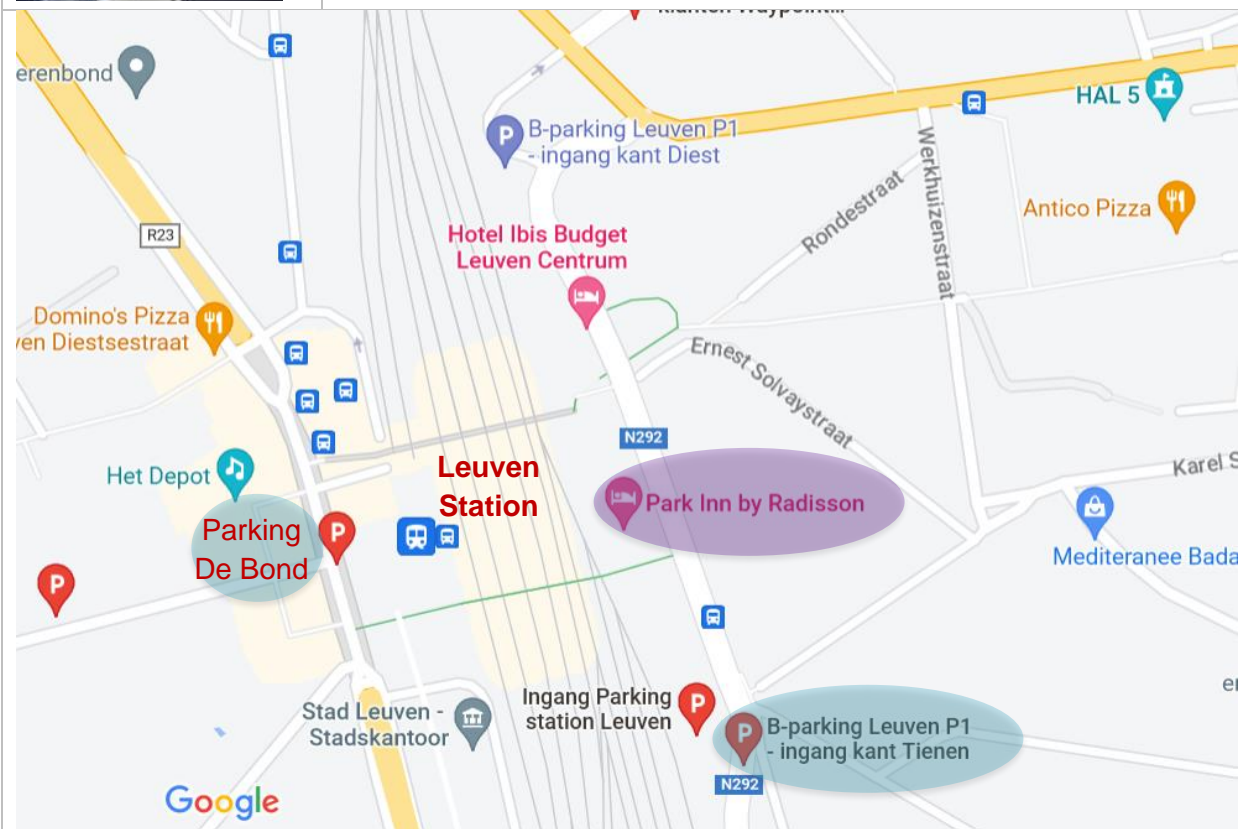

Planning	Zaterdag 27 april	Zondag 28 april
	9.00: onthaal 10.00: start van het seminar 12.30 – 14.00: lunchpauze 17.00: einde dag 1	9.30: start van het seminar 12.30 – 14.00: lunchpauze 17.00: einde dag 2
Er zal koffie en thee beschikbaar zijn in de zaal.